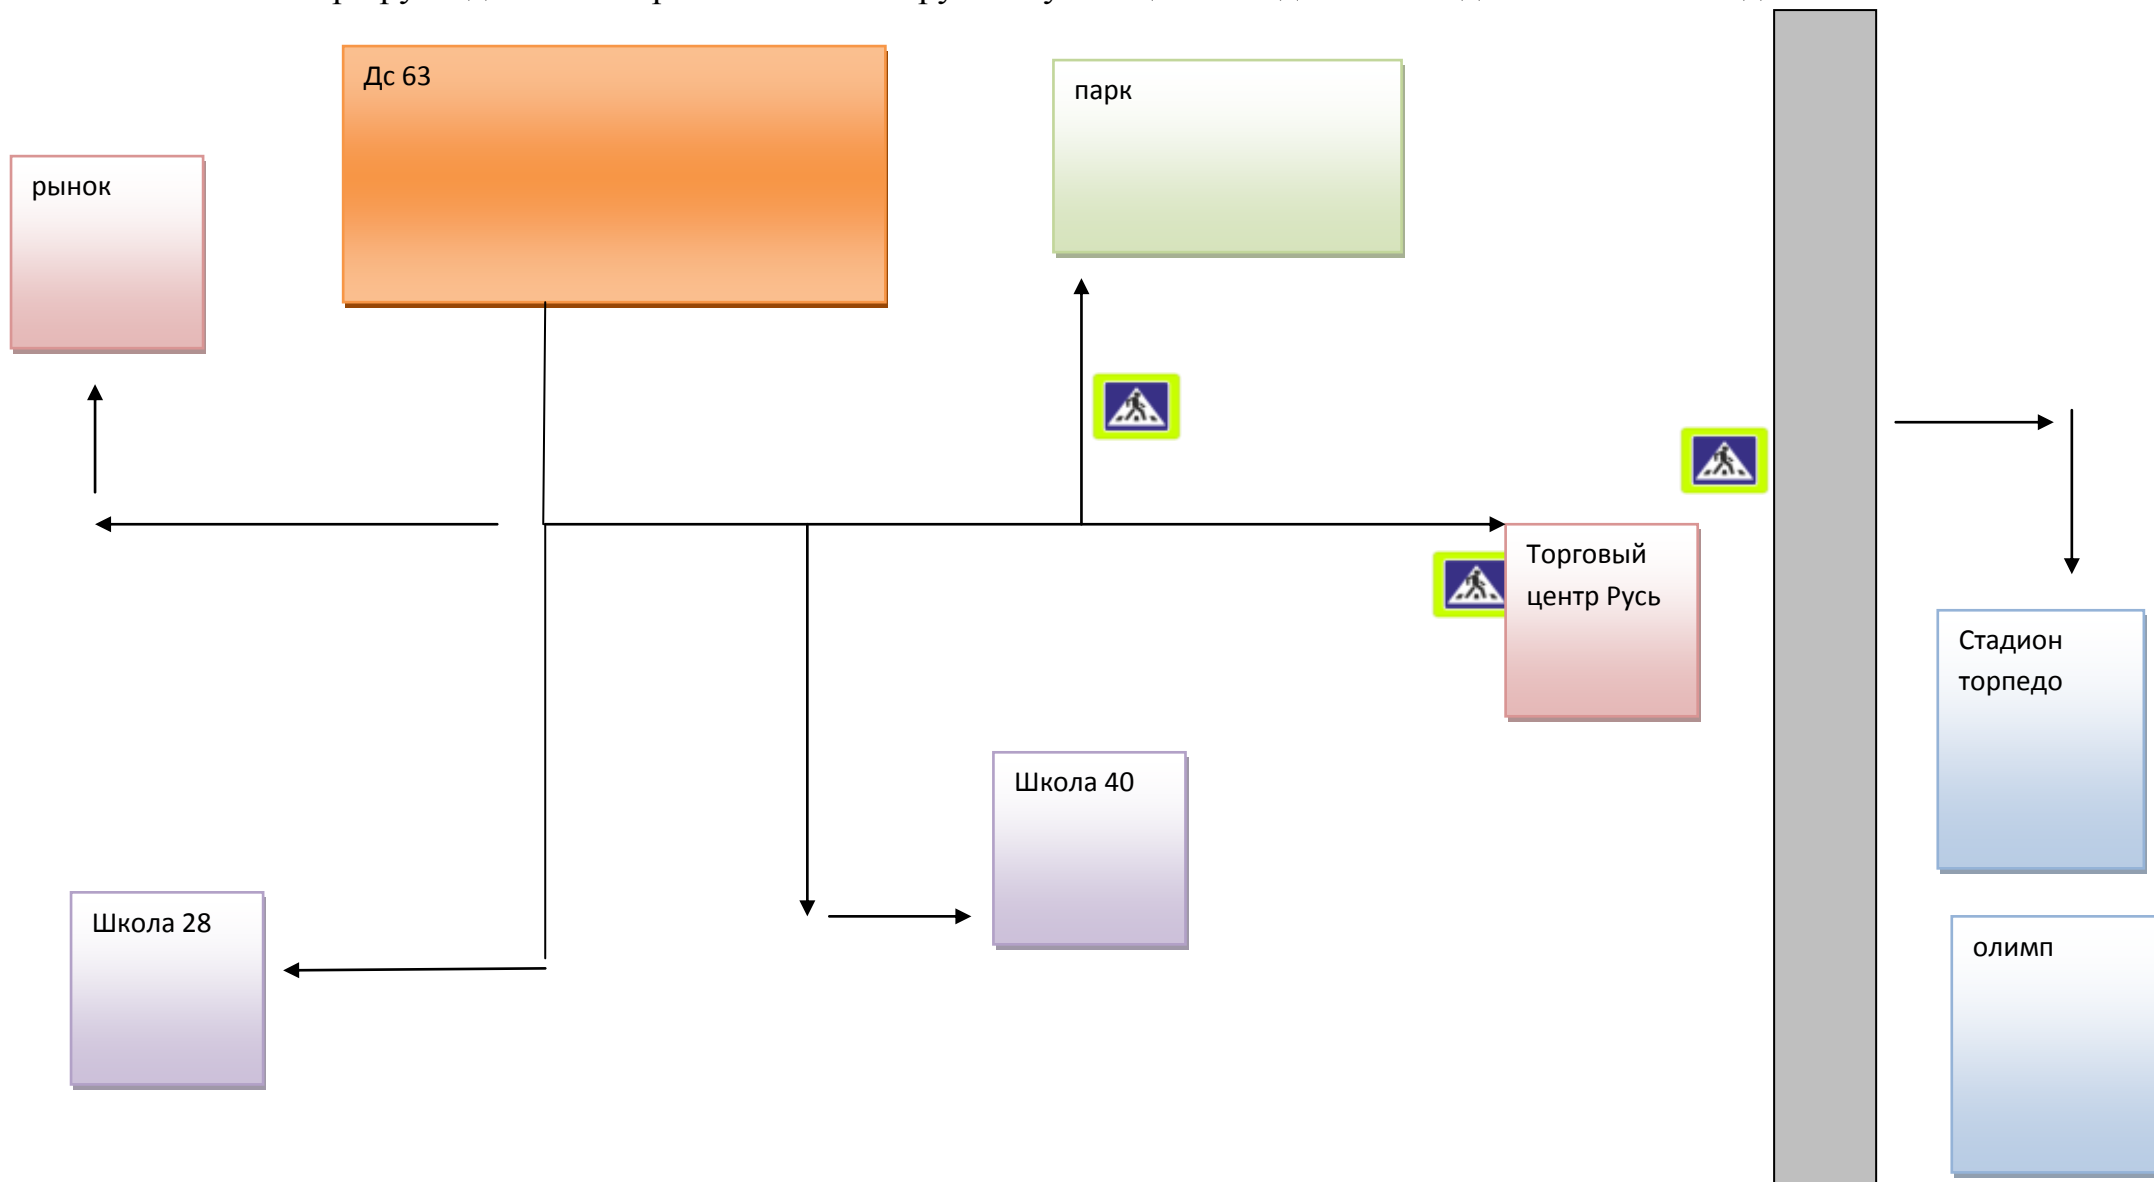

II. План-схемы детского сада.

- район расположения детского сада, пути движения транспортных средств и обучающихся;

1 квартал

ул. Свердлова

- организация дорожного движения в непосредственной близости от детского сада с размещением соответствующих технических средств, маршруты движения обучающихся и расположение парковочных мест:

Московский проспект

ул. Революционная

➤ Маршруты движения организованных групп обучающихся от детского сада к объектам следования

- Пути движения транспортных средств к местам разгрузки/погрузки и рекомендуемых безопасных путей передвижения обучающихся по территории детского сада.