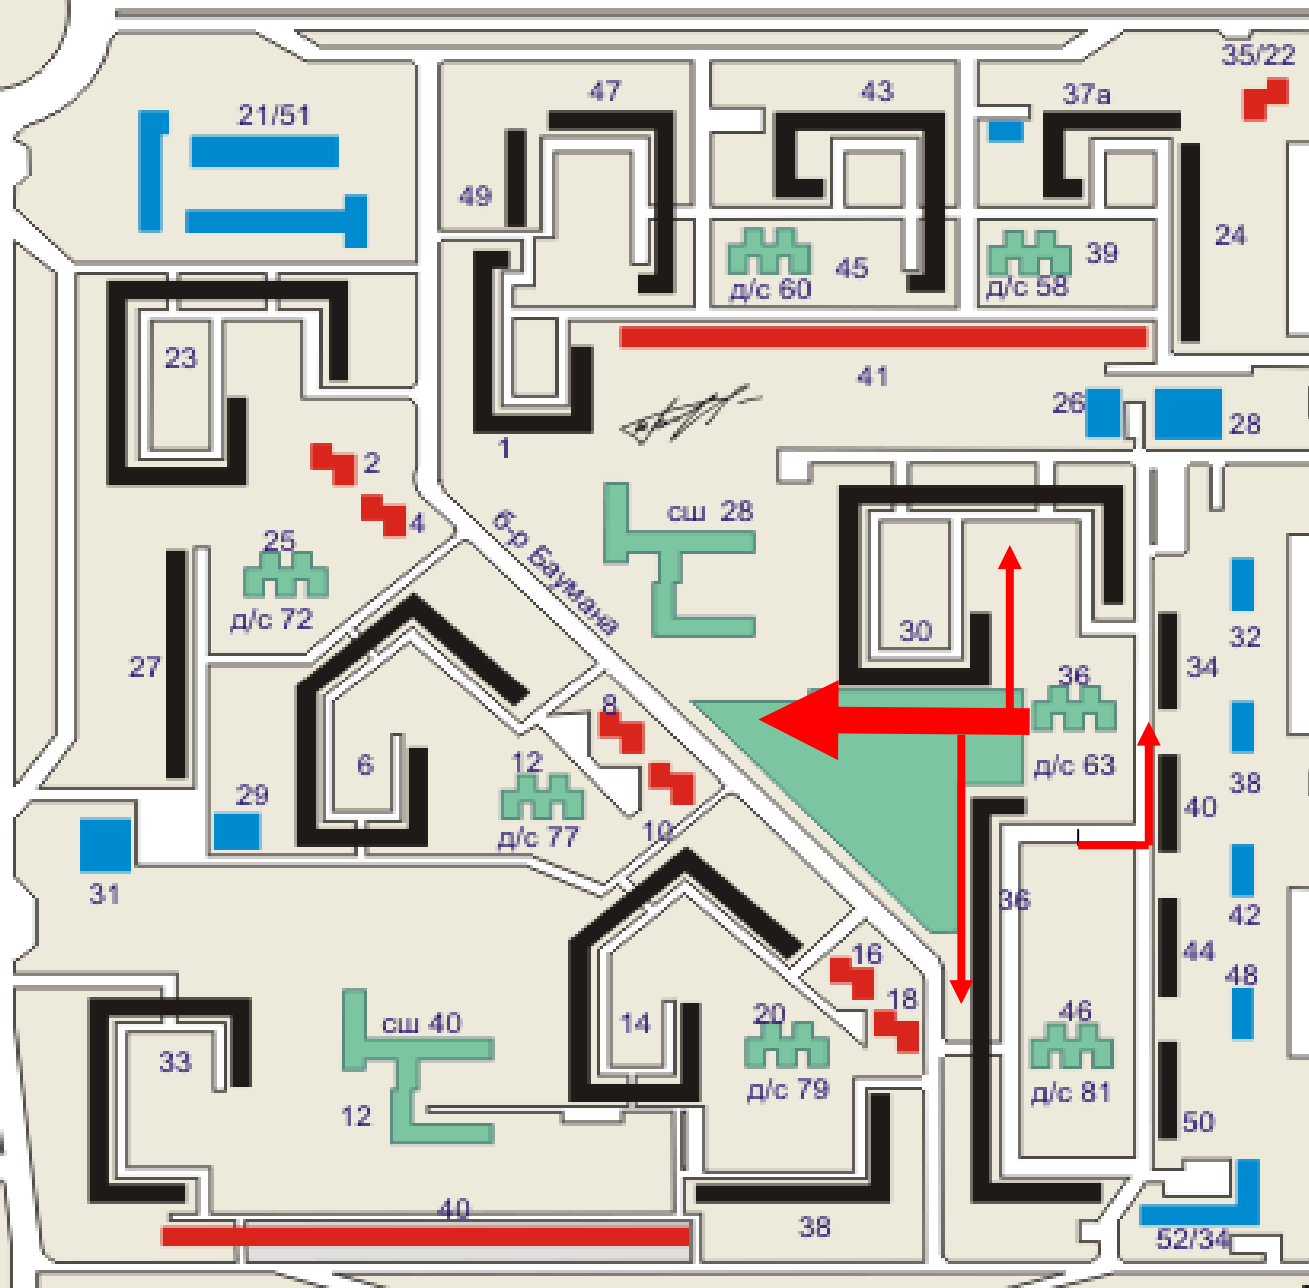

Содержание

I. Общие сведения

II. План-схемы детского сада.

- район расположения детского сада, пути движения транспортных средств и обучающихся;
- организация дорожного движения в непосредственной близости от детского сада с размещением соответствующих технических средств, маршруты движения обучающихся и расположение парковочных мест;
- маршруты движения организованных групп обучающихся от детского сада к объектам следования (лес, парк, соседние детские сады и др.);
- пути движения транспортных средств к местам разгрузки/погрузки и рекомендуемых безопасных путей передвижения обучающихся по территории детского сада.

II. План-схемы детского сада.

- район расположения детского сада, пути движения транспортных средств и обучающихся;

1 квартал

ул. Свердлова

- организация дорожного движения в непосредственной близости от детского сада с размещением соответствующих технических средств, маршруты движения обучающихся и расположение парковочных мест:

Московский проспект

ул. Революционная

➤ Маршруты движения организованных групп обучающихся от детского сада к объектам следования

- Пути движения транспортных средств к местам разгрузки/погрузки и рекомендуемых безопасных путей передвижения обучающихся по территории детского сада.